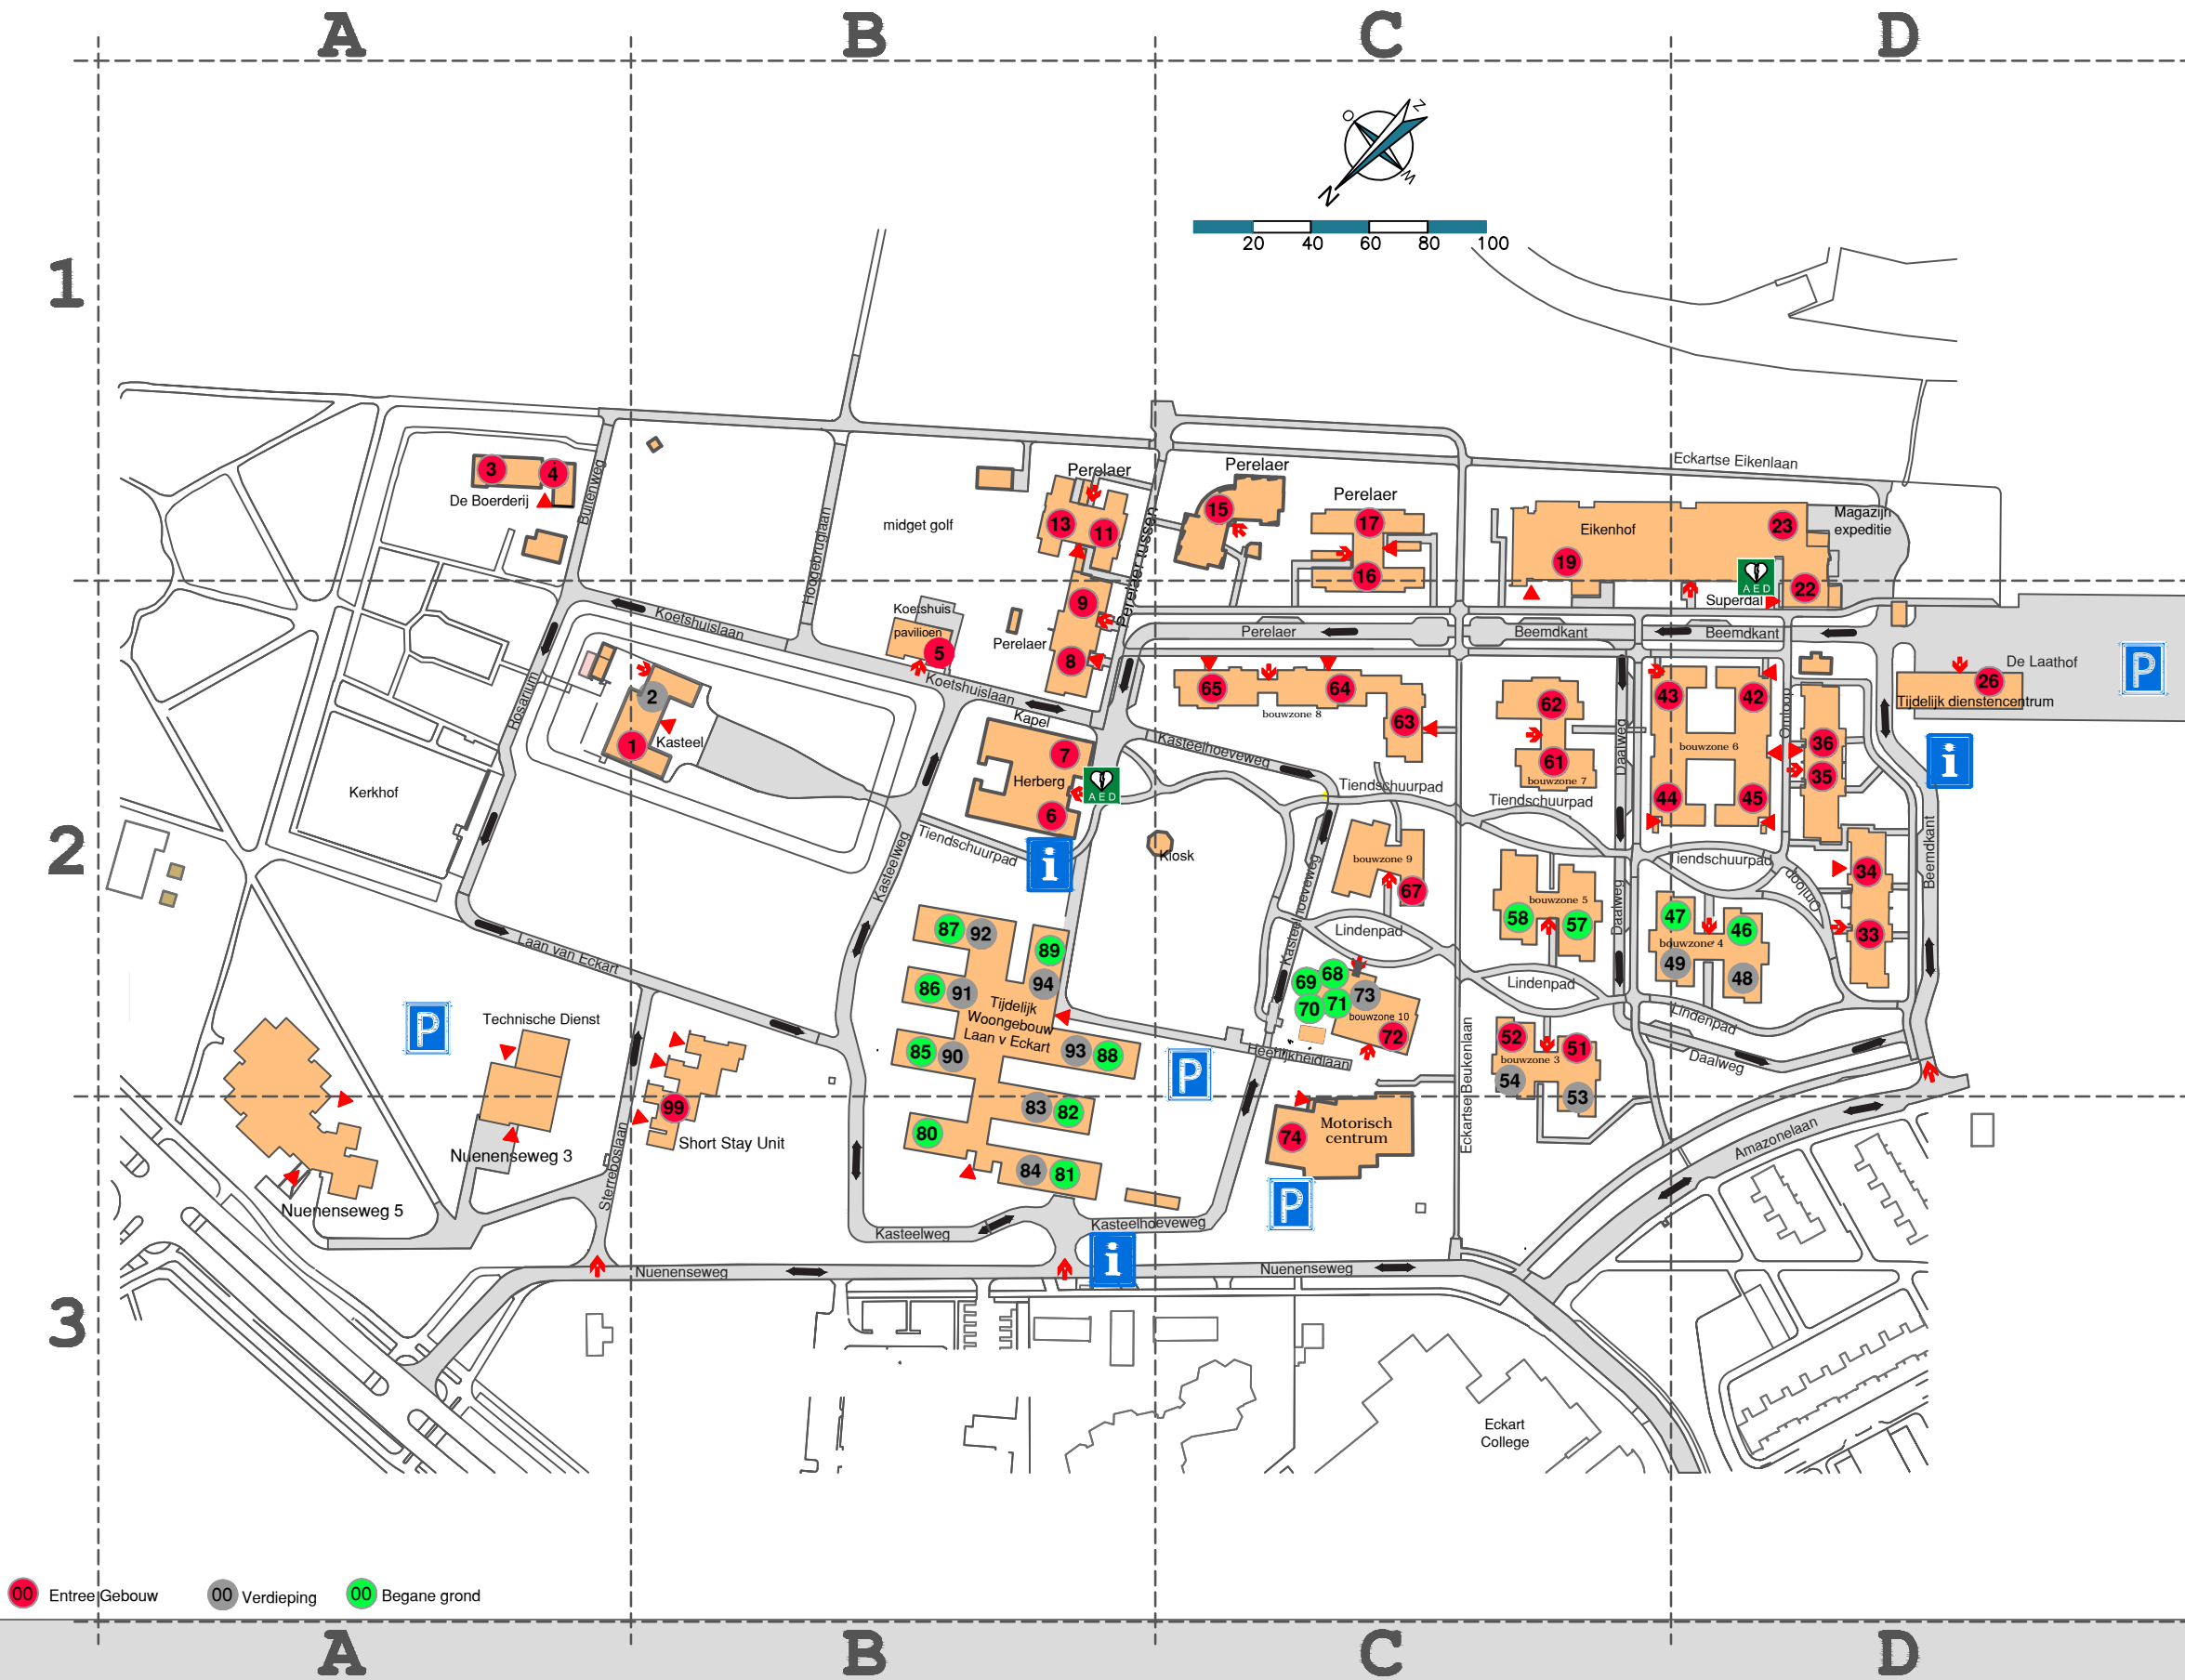

WOONPARK ECKARTDAL

Nuenseweg 1 - 5631 KB EINDHOVEN

Aanwezigheidsdienst	(zie Herberg)
Agogische Dienst	(zie Tijdelijk Dienstencentrum)
Arts	(zie Tijdelijk Dienstencentrum)
Boerderij	A1
Copietje	(zie Tijdelijk Dienstencentrum)
Daalweg 43, 44	D2
Dagbesteding, Sector	(zie Eikenhof)
Dokter	(zie Tijdelijk Dienstencentrum)
Eckartse Beukenlaan 61, 62	C2
Eckartse Beukenlaan 63	C2
Eikenhof Dagbesteding	CD1
Expeditie / Magazijn	(zie Magazijn)
Expertisecentrum	(zie Tijdelijk Dienstencentrum)
Fons Hendrikzaal	(zie Herberg)
Fysiotherapie	(zie Motorisch Centrum)
Geestelijke Verzorging	(zie Tijdelijk Dienstencentrum)
Goederenafgifte	(zie Magazijn)
Herberg, De	B2
Heerlijkheidlaan 72	C2
Ingang Amazonenlaan	D2
Ingang Nuenseweg	B3
Kapel	(zie Herberg De)
Kapsalon	(zie Tijdelijk Dienstencentrum)
Kasteelweg 1	AB2
Kerkhof	A2
Kiosk	BC2
Koetshuis	B2
Laan van Eckart 80-94	B2-3
Lindenpad 48, 49	D2
Lindenpad 51, 52, 53, 54	C2
Lindenpad 57, 58	C2
Lindenpad 67	C2
Lindenpad 68 t/m 71 + 73	C2
Logopedie	(zie Tijdelijk Dienstencentrum)
Magazijn / Expeditie	D1-2
Medische Dienst	(zie Tijdelijk Dienstencentrum)
Motorisch Centrum	C3
Nachtdienst	(zie Koetshuis)
Nuenseweg 5	A2-3
- Breinplein 5 NAH	
- BonBini logeren	
- Gedrag	
Omloop 33, 34, 35, 36 De	D2
Omloop 42, De	D2
Omloop 45, De	D2
Ontmoetingscentrum	(zie Koetshuis)
Pedicure	(zie Tijdelijk Dienstencentrum)
Perelaer 8, 9, De	B2
Perelaer 11, 13, De	B1
Perelaer 15, De	C1
Perelaer 16, 17, De	C1
Perelaer 64, 65, De	C2
Restaurant	(zie Herberg)
Rosarium 2	B2
Speel-o-theek	(zie Herberg)
Speltherapie	(zie Tijdelijk Dienstencentrum)
Sportzaal	(zie Motorisch Centrum)
Stekje, t	(zie Nuenseweg 3)
Sterrebos 1 V.O.V. (short stay)	B3
Sterrebos 2 V.O.V. (short stay)	B2-3
Sterrebos 3 V.O.V. (short stay)	B2
Superdal	(zie Eikenhof)
Tandarts	(zie Tijdelijk Dienstencentrum)
Technische Dienst	A2
Tienschuurpad 46, 47	D2
Tijdelijk Dienstencentrum	D2
Tijdelijk Woongebouw (Laan van Eckart 80-94)	B2-3
ZIO	(zie Eikenhof)
Zwembad	(zie Motorisch Centrum)